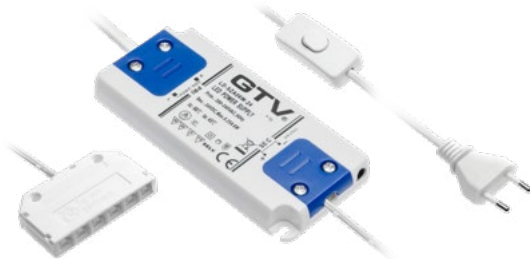

Układ zasilający LED SLIM
 LED SLIM slim power supply set
 Блок питания LED SLIM

			
LD-SZA06W-24	6 W	tworzywo / plastic / пластик	100
LD-SZA15W-24	15 W		50