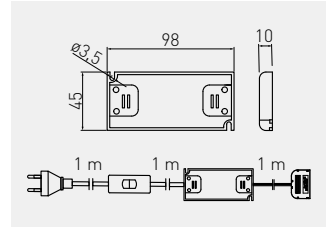

Układ zasilający LED SLIM
 LED SLIM slim power supply set
 Блок питания LED SLIM

			
LD-SZA06W-24	6 W	tworzywo / plastic / пластик	100
LD-SZA15W-24	15 W		50